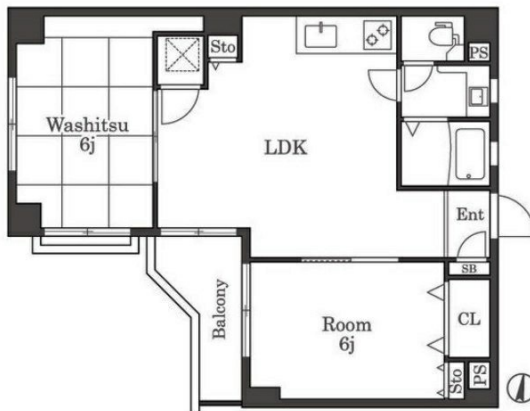

ローズマンション大名 6階13.94坪

福岡県福岡市中央区大名1-3-42

物件MAP

賃貸条件	
月額賃料	100,000円 (税別)
坪数	13.94坪
坪単価	7,174円 (税別)
共益費	賃料に含む
礼金	1ヶ月
敷金 (保証金)	4ヶ月
階数	6階 (604)
入居可能日	即日

ビル情報	
所在地	福岡県福岡市中央区大名1-3-42
最寄り駅	福岡市営地下鉄空港線 赤坂駅 徒歩6分 福岡市営地下鉄七隈線 薬院大通駅 徒歩11分 西鉄天神大牟田線 西鉄福岡 (天神) 駅 徒歩12分 福岡市営地下鉄空港線 天神駅 徒歩13分 福岡市営地下鉄七隈線 天神南駅 徒歩13分
エリア	天神・赤坂エリア
竣工	1974年7月
耐震	旧耐震基準
階数	地上6階
用途	事務所
構造	RC造

設備情報	
エレベーター	
空調	
OAフロア	
基準階天井高	
光ファイバー	調査中
トイレ	男女共用・室内
セキュリティ	調査中
駐車場	無し

事務所移転の簡単検索サイト

ローズマンション大名 6階13.94坪 福岡県福岡市中央区大名1-3-42

天神・赤坂エリア (ビルID: 0060380) の賃貸オフィス

クイックサービス

貸事務所・レンタルオフィス・オフィス移転ならQuickService

物件詳細はこちらから