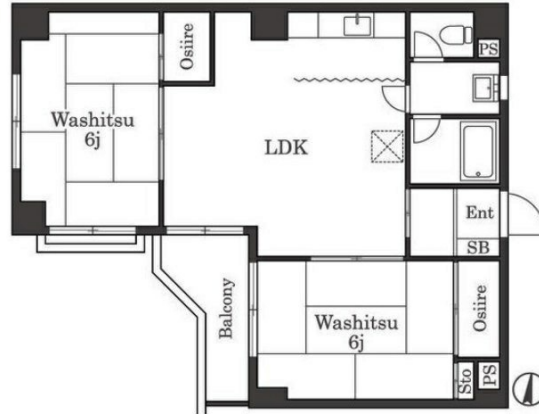

ロースマンション大名 3階13.94坪

福岡県福岡市中央区大名1-3-42

物件MAP

賃貸条件	
月額賃料	100,000円（税別）
坪数	13.94坪
坪単価	7,174円（税別）
共益費	賃料に含む
礼金	1ヶ月
敷金（保証金）	4ヶ月
階数	3階（302）
入居可能日	即日

ビル情報	
所在地	福岡県福岡市中央区大名1-3-42
最寄り駅	福岡市営地下鉄空港線 赤坂駅 徒歩6分 福岡市営地下鉄七隈線 薬院大通駅 徒歩11分 西鉄天神大牟田線 西鉄福岡（天神）駅 徒歩12分 福岡市営地下鉄空港線 天神駅 徒歩13分 福岡市営地下鉄七隈線 天神南駅 徒歩13分
エリア	天神・赤坂エリア
竣工	1974年7月
耐震	旧耐震基準
階数	地上6階
用途	事務所
構造	RC造

設備情報	
エレベーター	
空調	
OAフロア	
基準階天井高	
光ファイバー	調査中
トイレ	男女共用・室内
セキュリティ	調査中
駐車場	無し