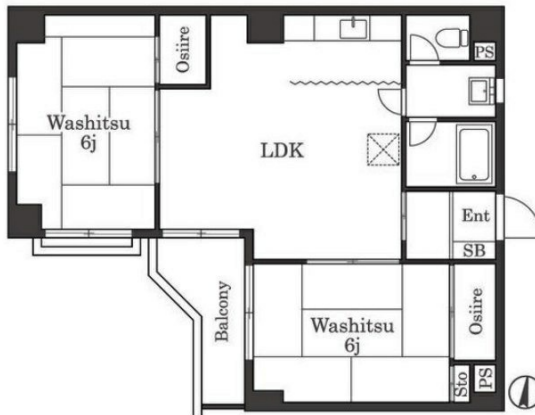

ローズマンション大名 3階13.94坪

福岡県福岡市中央区大名1-3-42

物件MAP

賃貸条件	
月額賃料	100,000円 (税別)
坪数	13.94坪
坪単価	7,174円 (税別)
共益費	賃料に含む
礼金	1ヶ月
敷金 (保証金)	4ヶ月
階数	3階 (302)
入居可能日	即日

ビル情報	
所在地	福岡県福岡市中央区大名1-3-42
最寄り駅	福岡市営地下鉄空港線 赤坂駅 徒歩6分 福岡市営地下鉄七隈線 薬院大通駅 徒歩11分 西鉄天神大牟田線 西鉄福岡 (天神) 駅 徒歩12分 福岡市営地下鉄空港線 天神駅 徒歩13分 福岡市営地下鉄七隈線 天神南駅 徒歩13分
エリア	天神・赤坂エリア
竣工	1974年7月
耐震	旧耐震基準
階数	地上6階
用途	事務所
構造	RC造

設備情報	
エレベーター	
空調	
OAフロア	
基準階天井高	
光ファイバー	調査中
トイレ	男女共用・室内
セキュリティ	調査中
駐車場	無し

事務所移転の簡単検索サイト

ローズマンション大名 3階13.94坪 福岡県福岡市中央区大名1-3-42

天神・赤坂エリア (ビルID: 0060380) の賃貸オフィス

クイックサービス

貸事務所・レンタルオフィス・オフィス移転ならQuickService

物件詳細はこちらから