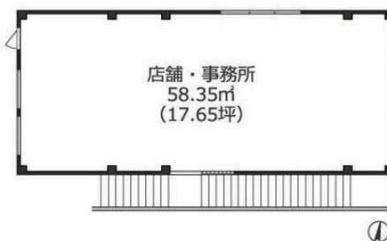

# RACT 2階17.65坪

福岡県福岡市中央区大名1-4-20

## 物件MAP

賃貸条件	
坪数	17.65坪
階数	2階
入居可能日	

ビル情報	
所在地	福岡県福岡市中央区大名1-4-20
最寄り駅	福岡市営地下鉄空港線 赤坂駅 徒歩6分 福岡市営地下鉄七隈線 薬院大通駅 徒歩11分 西鉄天神大牟田線 西鉄福岡(天神)駅 徒歩12分 福岡市営地下鉄空港線 天神駅 徒歩13分 福岡市営地下鉄七隈線 天神南駅 徒歩13分
エリア	天神・赤坂エリア
竣工	2013年6月
耐震	新耐震基準
階数	地上3階
用途	事務所
構造	S造