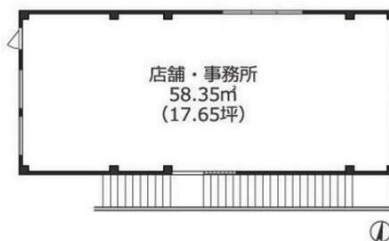

RACT 2階17.65坪

福岡県福岡市中央区大名1-4-20

物件MAP

賃貸条件	
坪数	17.65坪
階数	2階
入居可能日	

ビル情報	
所在地	福岡県福岡市中央区大名1-4-20
最寄り駅	福岡市営地下鉄空港線 赤坂駅 徒歩6分 福岡市営地下鉄七隈線 薬院大通駅 徒歩11分 西鉄天神大牟田線 西鉄福岡(天神)駅 徒歩12分 福岡市営地下鉄空港線 天神駅 徒歩13分 福岡市営地下鉄七隈線 天神南駅 徒歩13分
エリア	天神・赤坂エリア
竣工	2013年6月
耐震	新耐震基準
階数	地上3階
用途	事務所
構造	S造

設備情報	
エレベーター	
空調	無し
OAフロア	スケルトン
基準階天井高	
光ファイバー	調査中
トイレ	無し
セキュリティ	調査中
駐車場	無し

事務所移転の簡単検索サイト

Quick Service

クイックサービス

RACT 2階17.65坪 福岡県福岡市中央区大名1-4-20

天神・赤坂エリア(ビルID: 0060379)の賃貸オフィス

貸事務所・レンタルオフィス・オフィス移転ならQuickService