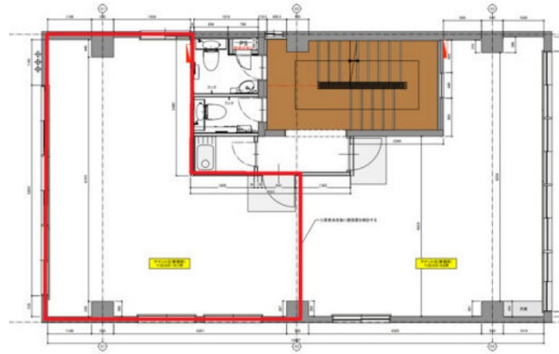

# FUKUTA BLDG 2階10.1坪

愛知県名古屋市中区大須3-4-12

## 物件MAP

賃貸条件	
坪数	10.1坪
階数	2階 (2A)
入居可能日	
ビル情報	
所在地	愛知県名古屋市中区大須3-4-12
最寄り駅	名古屋市営地下鉄名城線 矢場町駅 徒歩8分 名古屋市営地下鉄鶴舞線 上前津駅 徒歩8分 名古屋市営地下鉄名城線 上前津駅 徒歩8分 名古屋市営地下鉄鶴舞線 大須観音駅 徒歩10分
エリア	金山・大須・上前津エリア
竣工	1963年6月
耐震	耐震補強済
階数	地上3階 地下1階
用途	事務所/店舗
構造	RC造
設備情報	
エレベーター	
空調	
OAフロア	
基準階天井高	
光ファイバー	
トイレ	
セキュリティ	
駐車場	