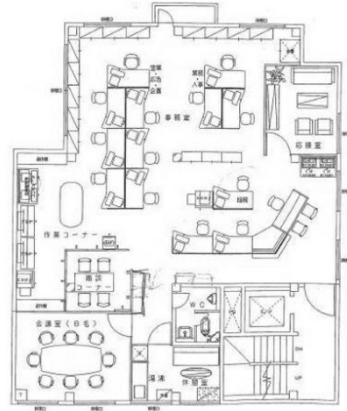

OZビル 4階49坪

熊本県熊本市中央区神水1-38-11

物件MAP

賃貸条件	
月額賃料	180,000円（税別）
坪数	49坪
坪単価	3,673円（税別）
共益費	未定
礼金	無し
敷金（保証金）	4ヶ月
階数	4階
入居可能日	即日

ビル情報	
所在地	熊本県熊本市中央区神水1-38-11
最寄り駅	熊本市電2系統 八丁馬場駅 徒歩9分
エリア	熊本
竣工	1983年2月
耐震	
階数	地上5階
用途	事務所
構造	S造

設備情報	
エレベーター	1基
空調	個別空調
OAフロア	OAフロア
基準階天井高	
光ファイバー	
トイレ	男女共用・室内
セキュリティ	有り
駐車場	有り