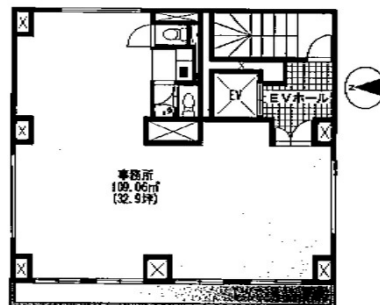

TOSHIビル 5階32.99坪

埼玉県所沢市くすのき台1-10-10

物件MAP

賃貸条件	
月額賃料	326,945円 (税別)
坪数	32.99坪
坪単価	9,910円 (税別)
共益費	50,000円
礼金	1ヶ月
敷金 (保証金)	4ヶ月
階数	5階 (5号室 (申込有))
入居可能日	即日

ビル情報	
所在地	埼玉県所沢市くすのき台1-10-10
最寄り駅	西武池袋線 所沢駅 徒歩2分
エリア	その他埼玉
竣工	2015年5月
耐震	新耐震基準
階数	地上6階
用途	店舗
構造	RC造

設備情報	
エレベーター	1基
空調	個別空調
OAフロア	OAフロア
基準階天井高	
光ファイバー	有り
トイレ	男女別・室内
セキュリティ	有り
駐車場	無し

事務所移転の簡単検索サイト

Quick Service

クイックサービス

TOSHIビル 5階32.99坪 埼玉県所沢市くすのき台1-10-10

その他埼玉 (ビルID: 0060357) の賃貸オフィス

貸事務所・レンタルオフィス・オフィス移転なら**QuickService**