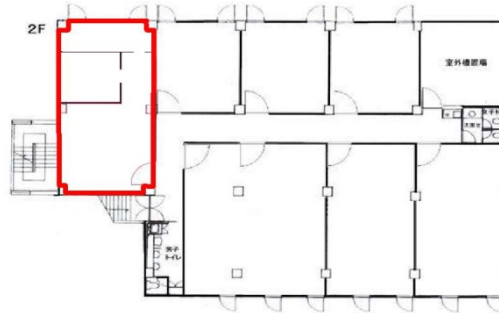

ホワイトハウス 2階17.49坪

東京都多摩市諏訪3-14-10

物件MAP

賃貸条件	
月額賃料	122,430円 (税別)
坪数	17.49坪
坪単価	7,000円 (税別)
共益費	賃料に含む
礼金	1ヶ月
敷金 (保証金)	2ヶ月
階数	2階 (201)
入居可能日	即日

ビル情報	
所在地	東京都多摩市諏訪3-14-10
最寄り駅	京王相模原線 京王永山駅 徒歩12分
エリア	その他東京
竣工	要確認
耐震	調査中
階数	
用途	事務所/店舗
構造	調査中

設備情報	
エレベーター	
空調	
OAフロア	
基準階天井高	
光ファイバー	調査中
トイレ	調査中
セキュリティ	調査中
駐車場	調査中