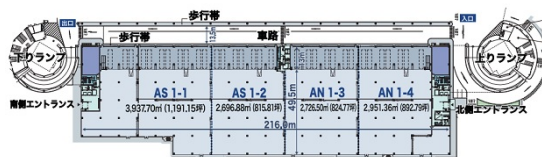

# アライプロバンス葛西 1階824.77坪

東京都江戸川区東葛西9-24-2

## 物件MAP

賃貸条件	
月額賃料	相談
坪数	824.77坪
坪単価	相談
共益費	賃料に含む
礼金	無し
敷金（保証金）	相談
階数	1階（AN1-3）
入居可能日	相談

ビル情報	
所在地	東京都江戸川区東葛西9-24-2
最寄り駅	東京メトロ東西線 葛西駅 徒歩23分
エリア	その他東京
竣工	2024年8月
耐震	新耐震基準
階数	地上5階
用途	倉庫・工場
構造	S造

設備情報	
エレベーター	6基
空調	
OAフロア	OAフロア
基準階天井高	3,000mm
光ファイバー	
トイレ	男女別・室外
セキュリティ	
駐車場	有り