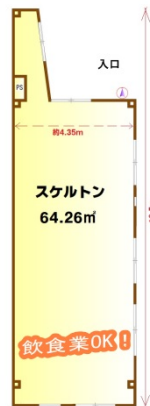

# スプリングビル 1階19.43坪

東京都小金井市本町5-12-14

## 物件MAP

賃貸条件	
月額賃料	540,000円 (税別)
坪数	19.43坪
坪単価	27,792円 (税別)
共益費	無し
礼金	1ヶ月
敷金 (保証金)	10ヶ月
階数	1階
入居可能日	即日

ビル情報	
所在地	東京都小金井市本町5-12-14
最寄り駅	JR中央線(快速) 武蔵小金井駅 徒歩2分
エリア	その他東京
竣工	1998年9月
耐震	新耐震基準
階数	地上6階 地下1階
用途	事務所/店舗
構造	SRC造

設備情報	
エレベーター	
空調	個別空調
OAフロア	OAフロア
基準階天井高	
光ファイバー	有り
トイレ	無し
セキュリティ	有り
駐車場	無し

事務所移転の簡単検索サイト

**Quick Service**

クイックサービス

スプリングビル 1階19.43坪 東京都小金井市本町5-12-14

その他東京 (ビルID: 0060304) の賃貸オフィス

貸事務所・レンタルオフィス・オフィス移転なら**QuickService**