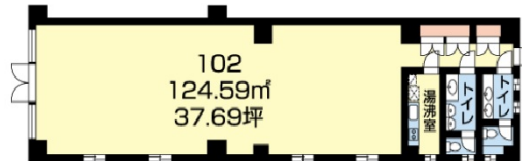

コンフォート船橋 1階37.69坪

千葉県船橋市北本町1-5-11

No Image

物件MAP

賃貸条件	
月額賃料	420,000円 (税別)
坪数	37.69坪
坪単価	11,144円 (税別)
共益費	10,000円
礼金	1.5ヶ月
敷金 (保証金)	6ヶ月
階数	1階 (0102)
入居可能日	即日

ビル情報	
所在地	千葉県船橋市北本町1-5-11
最寄り駅	東葉高速鉄道 東海神駅 徒歩2分 JR中央・総武線 船橋駅 徒歩10分
エリア	船橋エリア
竣工	2005年1月
耐震	新耐震基準
階数	地上6階
用途	事務所/店舗
構造	RC造

設備情報	
エレベーター	
空調	個別空調
OAフロア	
基準階天井高	
光ファイバー	調査中
トイレ	男女別・室内
セキュリティ	有り
駐車場	無し