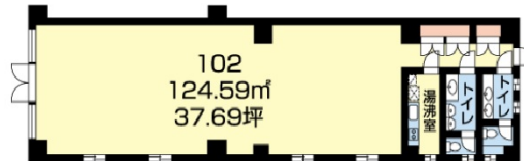

コンフォート船橋 1階37.69坪

千葉県船橋市北本町1-5-11

物件MAP

賃貸条件	
月額賃料	420,000円 (税別)
坪数	37.69坪
坪単価	11,144円 (税別)
共益費	10,000円
礼金	1.5ヶ月
敷金 (保証金)	6ヶ月
階数	1階 (0102)
入居可能日	即日

ビル情報	
所在地	千葉県船橋市北本町1-5-11
最寄り駅	東葉高速鉄道 東海神駅 徒歩2分 JR中央・総武線 船橋駅 徒歩10分
エリア	船橋エリア
竣工	2005年1月
耐震	新耐震基準
階数	地上6階
用途	事務所/店舗
構造	RC造

設備情報	
エレベーター	
空調	個別空調
OAフロア	
基準階天井高	
光ファイバー	調査中
トイレ	男女別・室内
セキュリティ	有り
駐車場	無し

事務所移転の簡単検索サイト

Quick Service

クイックサービス

コンフォート船橋 1階37.69坪 千葉県船橋市北本町1-5-11

船橋エリア (ビルID: 0060297) の賃貸オフィス

貸事務所・レンタルオフィス・オフィス移転ならQuickService