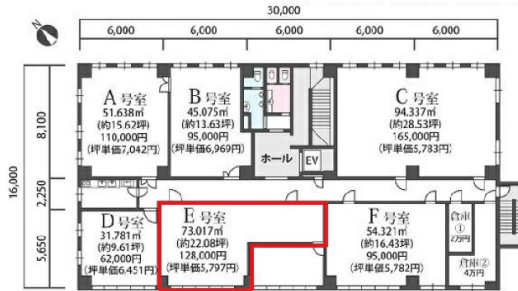

REIWA協立ビル 3階22.08坪

奈良県葛城郡王寺町葛下1-8-4

物件MAP

賃貸条件	
月額賃料	128,000円 (税別)
坪数	22.08坪
坪単価	5,797円 (税別)
共益費	賃料に含む
礼金	2ヶ月
敷金 (保証金)	無し
階数	3階 (E)
入居可能日	即日

ビル情報	
所在地	奈良県葛城郡王寺町葛下1-8-4
最寄り駅	JR関西本線(大和路線) 王寺駅 徒歩12分 JR和歌山線 王寺駅 徒歩12分 近鉄生駒線 王寺駅 徒歩18分 近鉄田原本線 新王寺駅 徒歩16分
エリア	奈良
竣工	1987年2月
耐震	
階数	地上階
用途	事務所
構造	RC造

設備情報	
エレベーター	1基
空調	
OAフロア	
基準階天井高	
光ファイバー	
トイレ	男女別・室外
セキュリティ	
駐車場	