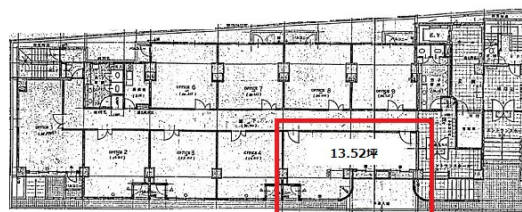

ライオンズマンション舞鶴II 1階13.52坪

福岡県福岡市中央区舞鶴3-8-10

物件MAP

賃貸条件	
月額賃料	149,937円 (税別)
坪数	13.52坪
坪単価	11,090円 (税別)
共益費	賃料に含む
礼金	無し
敷金 (保証金)	4ヶ月
階数	1階 (105)
入居可能日	即日
ビル情報	
所在地	福岡県福岡市中央区舞鶴3-8-10
最寄り駅	福岡市営地下鉄空港線 赤坂駅 徒歩7分 福岡市営地下鉄空港線 大濠公園駅 徒歩15分 福岡市営地下鉄空港線 天神駅 徒歩16分
エリア	天神・赤坂エリア
竣工	1982年9月
耐震	新耐震基準
階数	地上8階 地下1階
用途	事務所
構造	RC造
設備情報	
エレベーター	1基
空調	個別空調
OAフロア	タイルカーペット
基準階天井高	
光ファイバー	調査中
トイレ	無し
セキュリティ	有り
駐車場	無し