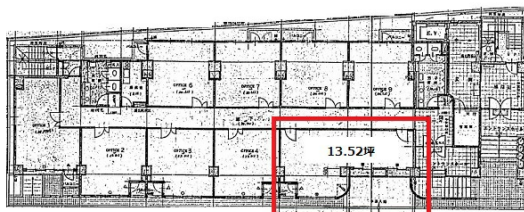

ライオンズマンション舞鶴II 1階13.52坪

福岡県福岡市中央区舞鶴3-8-10

物件MAP

賃貸条件	
月額賃料	149,937円 (税別)
坪数	13.52坪
坪単価	11,090円 (税別)
共益費	賃料に含む
礼金	無し
敷金 (保証金)	4ヶ月
階数	1階 (105)
入居可能日	即日

ビル情報	
所在地	福岡県福岡市中央区舞鶴3-8-10
最寄り駅	福岡市営地下鉄空港線 赤坂駅 徒歩7分 福岡市営地下鉄空港線 大濠公園駅 徒歩15分 福岡市営地下鉄空港線 天神駅 徒歩16分
エリア	天神・赤坂エリア
竣工	1982年9月
耐震	新耐震基準
階数	地上8階 地下1階
用途	事務所
構造	RC造

設備情報	
エレベーター	1基
空調	個別空調
OAフロア	タイルカーペット
基準階天井高	
光ファイバー	調査中
トイレ	無し
セキュリティ	有り
駐車場	無し

事務所移転の簡単検索サイト

Quick Service

クイックサービス

ライオンズマンション舞鶴II 1階13.52坪 福岡県福岡市中央区舞鶴3-8-10

天神・赤坂エリア (ビルID: 0060291) の賃貸オフィス

貸事務所・レンタルオフィス・オフィス移転ならQuickService