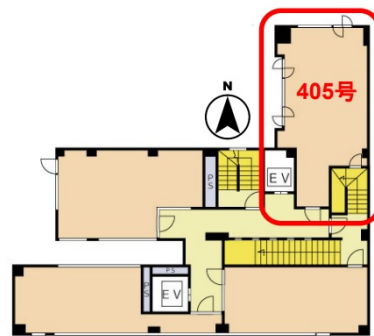

スパジオビル 4階12.07坪

大阪府大阪市中央区西心齋橋2-10-21

※本資料と現状が異なる場合は現状を優先いたします。

物件MAP

賃貸条件	
月額賃料	222,000円 (税別)
坪数	12.07坪
坪単価	18,393円 (税別)
共益費	20,000円
礼金	無し
敷金 (保証金)	2ヶ月
階数	4階 (405)
入居可能日	即日

ビル情報	
所在地	大阪府大阪市中央区西心齋橋2-10-21
最寄り駅	大阪メトロ御堂筋線 心齋橋駅 徒歩5分 大阪メトロ四つ橋線 四ツ橋駅 徒歩5分
エリア	心齋橋・長堀橋エリア
竣工	1987年7月
耐震	
階数	地上8階
用途	事務所/店舗
構造	SRC造

設備情報	
エレベーター	1基
空調	無し
OAフロア	スケルトン
基準階天井高	
光ファイバー	無し
トイレ	無し
セキュリティ	無し
駐車場	