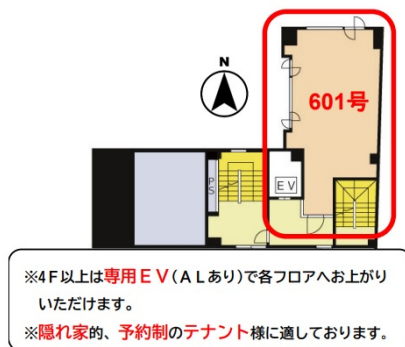

スパジオビル 6階12.07坪

大阪府大阪市中央区西心齋橋2-10-21

物件MAP

賃貸条件	
月額賃料	222,000円（税別）
坪数	12.07坪
坪単価	18,393円（税別）
共益費	20,000円
礼金	無し
敷金（保証金）	2ヶ月
階数	6階（601）
入居可能日	即日

ビル情報	
所在地	大阪府大阪市中央区西心齋橋2-10-21
最寄り駅	大阪メトロ御堂筋線 心齋橋駅 徒歩5分 大阪メトロ四つ橋線 四ツ橋駅 徒歩5分
エリア	心齋橋・長堀橋エリア
竣工	1987年7月
耐震	
階数	地上8階
用途	事務所/店舗
構造	SRC造

設備情報	
エレベーター	1基
空調	無し
OAフロア	スケルトン
基準階天井高	
光ファイバー	無し
トイレ	無し
セキュリティ	無し
駐車場	