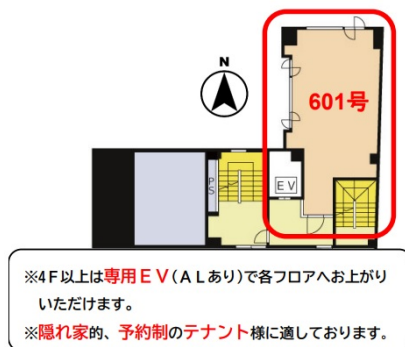

スパジオビル 6階12.07坪

大阪府大阪市中央区西心齋橋2-10-21

物件MAP

賃貸条件	
月額賃料	222,000円（税別）
坪数	12.07坪
坪単価	18,393円（税別）
共益費	20,000円
礼金	無し
敷金（保証金）	2ヶ月
階数	6階（601）
入居可能日	即日

ビル情報	
所在地	大阪府大阪市中央区西心齋橋2-10-21
最寄り駅	大阪メトロ御堂筋線 心齋橋駅 徒歩5分 大阪メトロ四つ橋線 四ツ橋駅 徒歩5分
エリア	心齋橋・長堀橋エリア
竣工	1987年7月
耐震	
階数	地上8階
用途	事務所/店舗
構造	SRC造

設備情報	
エレベーター	1基
空調	無し
OAフロア	スケルトン
基準階天井高	
光ファイバー	無し
トイレ	無し
セキュリティ	無し
駐車場	

事務所移転の簡単検索サイト

Quick Service

クイックサービス

スパジオビル 6階12.07坪 大阪府大阪市中央区西心齋橋2-10-21

心齋橋・長堀橋エリア（ビルID：0060259）の賃貸オフィス

貸事務所・レンタルオフィス・オフィス移転ならQuickService