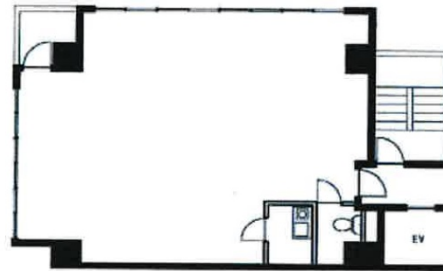

# 松苗ビル 2階21.27坪

東京都千代田区内神田1-4-9

## 物件MAP

賃貸条件	
月額賃料	288,621円（税別）
坪数	21.27坪
坪単価	13,569円（税別）
共益費	賃料に含む
礼金	無し
敷金（保証金）	6ヶ月
階数	2階
入居可能日	即日

ビル情報	
所在地	東京都千代田区内神田1-4-9
最寄り駅	JR京浜東北線 神田駅 徒歩5分 東京メトロ丸ノ内線 大手町駅 徒歩5分
エリア	神田・小川町エリア
竣工	1990年
耐震	新耐震基準
階数	地上8階
用途	事務所
構造	調査中