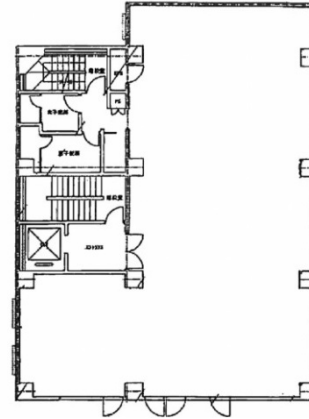

YCC高輪ビル 6階62.22坪

東京都港区高輪2-21-43

物件MAP

賃貸条件	
月額賃料	1,244,400円 (税別)
坪数	62.22坪
坪単価	20,000円 (税別)
共益費	賃料に含む
礼金	無し
敷金 (保証金)	12ヶ月
階数	6階
入居可能日	即日

ビル情報	
所在地	東京都港区高輪2-21-43
最寄り駅	都営浅草線 泉岳寺駅 徒歩1分
エリア	品川・田町・お台場エリア
竣工	1988年7月
耐震	新耐震基準
階数	地上8階 地下1階
用途	事務所
構造	RC造

設備情報	
エレベーター	1基
空調	個別空調
OAフロア	
基準階天井高	
光ファイバー	調査中
トイレ	男女別・室内
セキュリティ	無し
駐車場	調査中