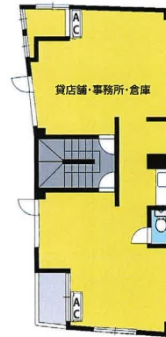

エミシア文京音羽 3階20.87坪

東京都文京区音羽1-5-15

物件MAP

賃貸条件	
月額賃料	167,273円 (税別)
坪数	20.87坪
坪単価	8,015円 (税別)
共益費	賃料に含む
礼金	1ヶ月
敷金 (保証金)	3ヶ月
階数	3階
入居可能日	即日

ビル情報	
所在地	東京都文京区音羽1-5-15
最寄り駅	東京メトロ有楽町線 江戸川橋駅 徒歩4分
エリア	その他文京区
竣工	1978年
耐震	旧耐震基準
階数	地上4階
用途	事務所/店舗/倉庫・工場
構造	RC造

設備情報	
エレベーター	
空調	個別空調
OAフロア	
基準階天井高	2,800mm
光ファイバー	調査中
トイレ	男女共用・室内
セキュリティ	調査中
駐車場	無し