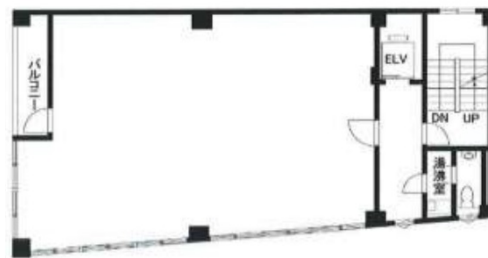

三田スクエアビル 5階36.65坪

東京都港区芝5-25-9

物件MAP

| 賃貸条件 | |
|----------|---------------|
| 月額賃料 | 520,000円 (税別) |
| 坪数 | 36.65坪 |
| 坪単価 | 14,188円 (税別) |
| 共益費 | 44,000円 |
| 礼金 | 無し |
| 敷金 (保証金) | 6ヶ月 |
| 階数 | 5階 |
| 入居可能日 | 即日 |