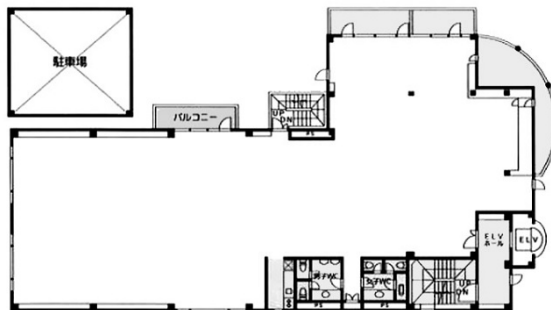

宇田川物産ビル 3階126.7坪

東京都江戸川区東葛西6-1-6

物件MAP

賃貸条件	
月額賃料	1,500,000円 (税別)
坪数	126.7坪
坪単価	11,839円 (税別)
共益費	50,000円
礼金	2ヶ月
敷金 (保証金)	2ヶ月
階数	3階
入居可能日	相談

ビル情報	
所在地	東京都江戸川区東葛西6-1-6
最寄り駅	東京メトロ東西線 葛西駅 徒歩4分
エリア	その他東京
竣工	1991年12月
耐震	新耐震基準
階数	地上4階 地下1階
用途	店舗
構造	S造

設備情報	
エレベーター	2基
空調	個別空調
OAフロア	
基準階天井高	
光ファイバー	調査中
トイレ	男女別・室内
セキュリティ	無し
駐車場	有り

事務所移転の簡単検索サイト

Quick Service

クイックサービス

宇田川物産ビル 3階126.7坪 東京都江戸川区東葛西6-1-6

その他東京 (ビルID: 0060224) の賃貸オフィス

貸事務所・レンタルオフィス・オフィス移転ならQuickService