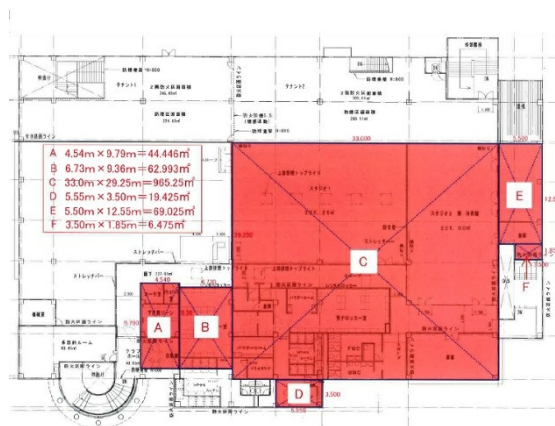

塔原ビル 2階372.39坪

福岡県筑紫野市塔東5-11-5

物件MAP

賃貸条件	
月額賃料	1,286,618円 (税別)
坪数	372.39坪
坪単価	3,455円 (税別)
共益費	賃料に含む
礼金	無し
敷金 (保証金)	
階数	2階
入居可能日	即日
ビル情報	
所在地	福岡県筑紫野市塔東5-11-5
最寄り駅	JR鹿児島本線 都府楼南駅 徒歩14分 西鉄天神大牟田線 西鉄二日市駅 徒歩21分 JR鹿児島本線 都府楼南駅 徒歩24分
エリア	小倉エリア
竣工	2003年12月
耐震	新耐震基準
階数	地上2階 地下1階
用途	事務所/店舗
構造	SRC造
設備情報	
エレベーター	
空調	
OAフロア	
基準階天井高	
光ファイバー	
トイレ	男女別・室外
セキュリティ	有り
駐車場	有り