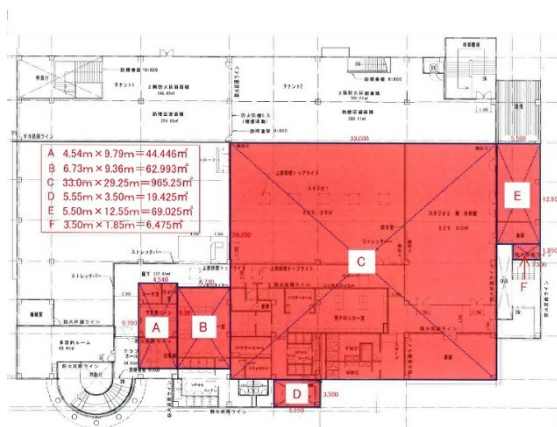

# 塔原ビル 2階372.39坪

福岡県筑紫野市塔東5-11-5

## 物件MAP

賃貸条件	
月額賃料	1,286,618円 (税別)
坪数	372.39坪
坪単価	3,455円 (税別)
共益費	賃料に含む
礼金	無し
敷金 (保証金)	
階数	2階
入居可能日	即日

ビル情報	
所在地	福岡県筑紫野市塔東5-11-5
最寄り駅	JR鹿児島本線 都府楼南駅 徒歩14分 西鉄天神大牟田線 西鉄二日市駅 徒歩21分 JR鹿児島本線 都府楼南駅 徒歩24分
エリア	小倉エリア
竣工	2003年12月
耐震	新耐震基準
階数	地上2階 地下1階
用途	事務所/店舗
構造	SRC造

設備情報	
エレベーター	
空調	
OAフロア	
基準階天井高	
光ファイバー	
トイレ	男女別・室外
セキュリティ	有り
駐車場	有り

事務所移転の簡単検索サイト

塔原ビル 2階372.39坪 福岡県筑紫野市塔東5-11-5

小倉エリア (ビルID: 0060209) の賃貸オフィス

貸事務所・レンタルオフィス・オフィス移転ならQuickService

物件詳細はこちらから

 0120-55-2620

【受付時間】平日9:30~18:30