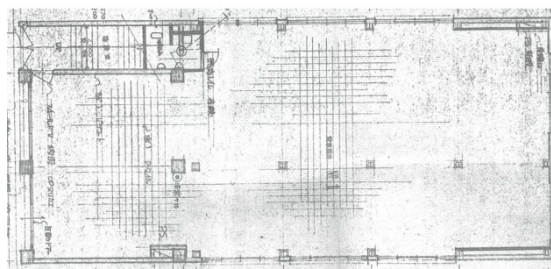

# 志水ビル 1階203.26坪

愛媛県松山市大手町1-14-5

## 物件MAP

賃貸条件	
月額賃料	570,000円 (税別)
坪数	203.26坪
坪単価	2,804円 (税別)
共益費	賃料に含む
礼金	1ヶ月
敷金 (保証金)	3ヶ月
階数	1階 (1-4F)
入居可能日	即日
ビル情報	
所在地	愛媛県松山市大手町1-14-5
最寄り駅	伊予鉄道5系統(松山駅前線) 大手町駅 徒歩1分 伊予鉄道1系統(環状線) 西堀端駅 徒歩4分 伊予鉄道1系統(環状線) 松山駅前駅 徒歩7分
エリア	愛媛
竣工	1969年
耐震	旧耐震基準
階数	地上5階
用途	事務所/店舗
構造	RC造、一部S造
設備情報	
エレベーター	
空調	個別空調
OAフロア	
基準階天井高	
光ファイバー	有り
トイレ	
セキュリティ	
駐車場	無し