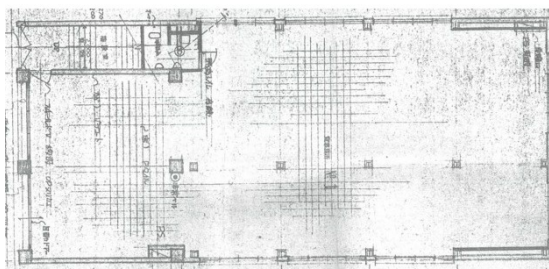

志水ビル 1階203.26坪

愛媛県松山市大手町1-14-5

物件MAP

賃貸条件	
月額賃料	570,000円（税別）
坪数	203.26坪
坪単価	2,804円（税別）
共益費	賃料に含む
礼金	1ヶ月
敷金（保証金）	3ヶ月
階数	1階（1-4F）
入居可能日	即日
ビル情報	
所在地	愛媛県松山市大手町1-14-5
最寄り駅	伊予鉄道5系統(松山駅前線) 大手町駅 徒歩1分 伊予鉄道1系統(環状線) 西堀端駅 徒歩4分 伊予鉄道1系統(環状線) 松山駅前駅 徒歩7分
エリア	愛媛
竣工	1969年
耐震	旧耐震基準
階数	地上5階
用途	事務所/店舗
構造	RC造、一部S造
設備情報	
エレベーター	
空調	個別空調
OAフロア	
基準階天井高	
光ファイバー	有り
トイレ	
セキュリティ	
駐車場	無し

事務所移転の簡単検索サイト

Quick Service

クイックサービス

志水ビル 1階203.26坪 愛媛県松山市大手町1-14-5

愛媛（ビルID：0060205）の賃貸オフィス

貸事務所・レンタルオフィス・オフィス移転ならQuickService

物件詳細はこちらから

0120-55-2620