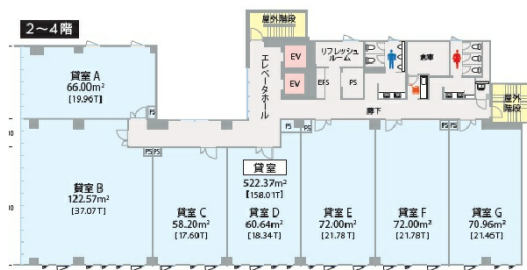

# 天王寺ガーデンスクエア 6階166.64坪

大阪府大阪市天王寺区堀越町11-11

## 物件MAP

賃貸条件	
月額賃料	相談
坪数	166.64坪
坪単価	相談
共益費	583,240円
礼金	無し
敷金 (保証金)	10ヶ月
階数	6階
入居可能日	2024年9月

ビル情報	
所在地	大阪府大阪市天王寺区堀越町11-11
最寄り駅	大阪メトロ谷町線 天王寺駅 徒歩1分 大阪メトロ御堂筋線 天王寺駅 徒歩4分
エリア	その他大阪
竣工	2024年9月
耐震	新耐震基準
階数	地上9階
用途	事務所/店舗
構造	S造

設備情報	
エレベーター	2基
空調	個別空調
OAフロア	OAフロア
基準階天井高	2,700mm
光ファイバー	有り
トイレ	男女別・室外
セキュリティ	有り
駐車場	有り

事務所移転の簡単検索サイト

Quick Service

クイックサービス

天王寺ガーデンスクエア 6階166.64坪 大阪府大阪市天王寺区堀越町11-11

その他大阪 (ビルID: 0060201) の賃貸オフィス

貸事務所・レンタルオフィス・オフィス移転ならQuickService