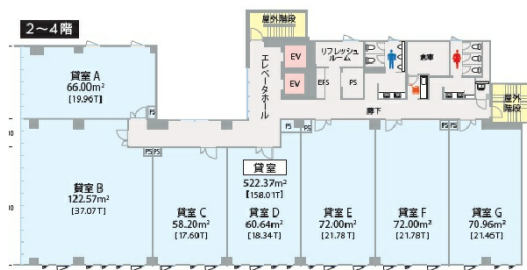

# 天王寺ガーデンスクエア 4階158.01坪

大阪府大阪市天王寺区堀越町11-11

## 物件MAP

賃貸条件	
坪数	158.01坪
階数	4階
入居可能日	
ビル情報	
所在地	大阪府大阪市天王寺区堀越町11-11
最寄り駅	大阪メトロ谷町線 天王寺駅 徒歩1分 大阪メトロ御堂筋線 天王寺駅 徒歩4分
エリア	その他大阪
竣工	2024年9月
耐震	新耐震基準
階数	地上9階
用途	店舗
構造	S造
設備情報	
エレベーター	2基
空調	個別空調
OAフロア	OAフロア
基準階天井高	2,700mm
光ファイバー	有り
トイレ	男女別・室外
セキュリティ	有り
駐車場	有り