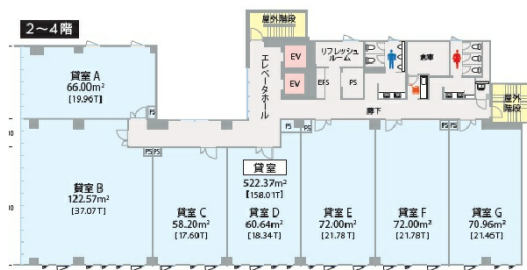

天王寺ガーデンスクエア 4階158.01坪

大阪府大阪市天王寺区堀越町11-11

物件MAP

賃貸条件	
坪数	158.01坪
階数	4階
入居可能日	

ビル情報	
所在地	大阪府大阪市天王寺区堀越町11-11
最寄り駅	大阪メトロ谷町線 天王寺駅 徒歩1分 大阪メトロ御堂筋線 天王寺駅 徒歩4分
エリア	その他大阪
竣工	2024年9月
耐震	新耐震基準
階数	地上9階
用途	店舗
構造	S造

設備情報	
エレベーター	2基
空調	個別空調
OAフロア	OAフロア
基準階天井高	2,700mm
光ファイバー	有り
トイレ	男女別・室外
セキュリティ	有り
駐車場	有り

事務所移転の簡単検索サイト

Quick Service

クイックサービス

天王寺ガーデンスクエア 4階158.01坪 大阪府大阪市天王寺区堀越町11-11

その他大阪 (ビルID: 0060201) の賃貸オフィス

貸事務所・レンタルオフィス・オフィス移転ならQuickService

物件詳細はこちらから

0120-55-2620