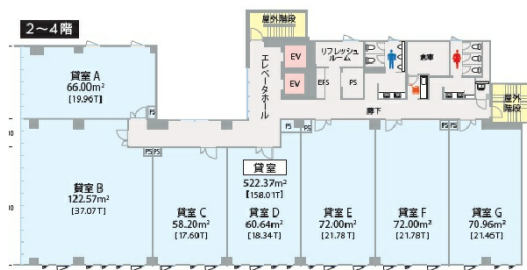

# 天王寺ガーデンスクエア 3階158.01坪

大阪府大阪市天王寺区堀越町11-11

## 物件MAP

賃貸条件	
坪数	158.01坪
階数	3階
入居可能日	

ビル情報	
所在地	大阪府大阪市天王寺区堀越町11-11
最寄り駅	大阪メトロ谷町線 天王寺駅 徒歩1分 大阪メトロ御堂筋線 天王寺駅 徒歩4分
エリア	その他大阪
竣工	2024年9月
耐震	新耐震基準
階数	地上9階
用途	店舗
構造	S造

設備情報	
エレベーター	2基
空調	個別空調
OAフロア	OAフロア
基準階天井高	2,700mm
光ファイバー	有り
トイレ	男女別・室外
セキュリティ	有り
駐車場	有り