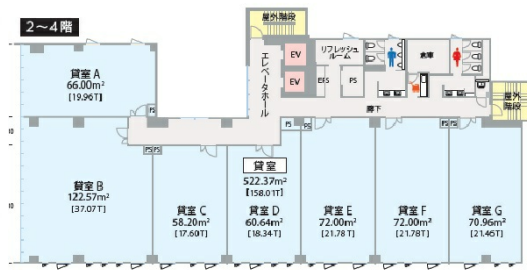

天王寺ガーデンスクエア 2階158.01坪

大阪府大阪市天王寺区堀越町11-11

物件MAP

賃貸条件	
坪数	158.01坪
階数	2階
入居可能日	

ビル情報	
所在地	大阪府大阪市天王寺区堀越町11-11
最寄り駅	大阪メトロ谷町線 天王寺駅 徒歩1分 大阪メトロ御堂筋線 天王寺駅 徒歩4分
エリア	その他大阪
竣工	2024年9月
耐震	新耐震基準
階数	地上9階
用途	店舗
構造	S造

設備情報	
エレベーター	2基
空調	個別空調
OAフロア	OAフロア
基準階天井高	2,700mm
光ファイバー	有り
トイレ	男女別・室外
セキュリティ	有り
駐車場	有り

天王寺ガーデンスクエア 2階158.01坪 大阪府大阪市天王寺区堀越町11-11

その他大阪 (ビルID: 0060201) の賃貸オフィス

貸事務所・レンタルオフィス・オフィス移転ならQuickService

物件詳細はこちらから
0120-55-2620

【受付時間】平日9:30~18:30