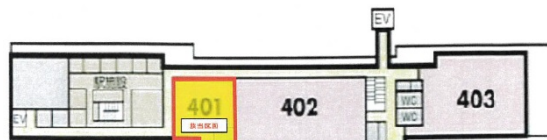

ル・シエル学園前 4階31.79坪

奈良県奈良市学園北1-1-1

物件MAP

賃貸条件	
月額賃料	相談
坪数	31.79坪
坪単価	相談
共益費	190,740円
礼金	無し
敷金（保証金）	12ヶ月
階数	4階（401）
入居可能日	即日

ビル情報	
所在地	奈良県奈良市学園北1-1-1
最寄り駅	近鉄奈良線 学園前駅 徒歩1分
エリア	奈良
竣工	要確認
耐震	
階数	地上階
用途	店舗
構造	

設備情報	
エレベーター	1基
空調	
OAフロア	スケルトン
基準階天井高	
光ファイバー	
トイレ	男女別・室外
セキュリティ	
駐車場	

事務所移転の簡単検索サイト

Quick Service

クイックサービス

ル・シエル学園前 4階31.79坪 奈良県奈良市学園北1-1-1

奈良（ビルID：0060191）の賃貸オフィス

貸事務所・レンタルオフィス・オフィス移転ならQuickService

物件詳細はこちらから

0120-55-2620