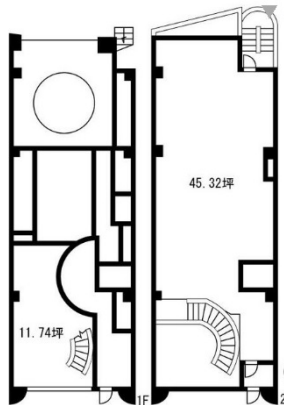

トーマスビル 1階57.05坪

東京都港区六本木5-2-2

No Image

物件MAP

| 賃貸条件 | |
|----------|-----------------|
| 月額賃料 | 2,282,400円 (税別) |
| 坪数 | 57.05坪 |
| 坪単価 | 40,007円 (税別) |
| 共益費 | 27,727円 |
| 礼金 | 1ヶ月 |
| 敷金 (保証金) | 8ヶ月 |
| 階数 | 1階 (1-2F) |
| 入居可能日 | 即日 |