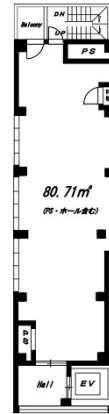

新宿CENTER COURT 6階24.41坪

東京都新宿区歌舞伎町1-5-3

物件MAP

賃貸条件	
月額賃料	879,000円 (税別)
坪数	24.41坪
坪単価	36,010円 (税別)
共益費	30,000円
礼金	2ヶ月
敷金 (保証金)	6ヶ月
階数	6階
入居可能日	即日

ビル情報	
所在地	東京都新宿区歌舞伎町1-5-3
最寄り駅	JR山手線 新宿駅 徒歩4分 東京メトロ副都心線 新宿三丁目駅 徒歩6分 都営大江戸線 東新宿駅 徒歩9分
エリア	新宿・新宿御苑エリア
竣工	2019年7月
耐震	新耐震基準
階数	地上10階 地下1階
用途	事務所/店舗
構造	S造、一部RC造

設備情報	
エレベーター	1基
空調	無し
OAフロア	スケルトン
基準階天井高	
光ファイバー	調査中
トイレ	調査中
セキュリティ	有り
駐車場	無し