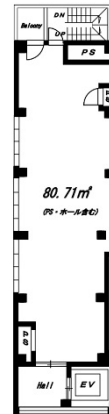

新宿CENTER COURT 6階24.41坪

東京都新宿区歌舞伎町1-5-3

物件MAP

| 賃貸条件 | |
|----------|---------------|
| 月額賃料 | 879,000円 (税別) |
| 坪数 | 24.41坪 |
| 坪単価 | 36,010円 (税別) |
| 共益費 | 30,000円 |
| 礼金 | 2ヶ月 |
| 敷金 (保証金) | 6ヶ月 |
| 階数 | 6階 |
| 入居可能日 | 即日 |

| ビル情報 | |
|------|---|
| 所在地 | 東京都新宿区歌舞伎町1-5-3 |
| 最寄り駅 | JR山手線 新宿駅 徒歩4分 東京メトロ副都心線 新宿三丁目駅 徒歩6分 都営大江戸線 東新宿駅 徒歩9分 |
| エリア | 新宿・新宿御苑エリア |
| 竣工 | 2019年7月 |
| 耐震 | 新耐震基準 |
| 階数 | 地上10階 地下1階 |
| 用途 | 事務所/店舗 |
| 構造 | S造、一部RC造 |

| 設備情報 | |
|--------|-------|
| エレベーター | 1基 |
| 空調 | 無し |
| OAフロア | スケルトン |
| 基準階天井高 | |
| 光ファイバー | 調査中 |
| トイレ | 調査中 |
| セキュリティ | 有り |
| 駐車場 | 無し |

事務所移転の簡単検索サイト

Quick Service

クイックサービス

新宿CENTER COURT 6階24.41坪 東京都新宿区歌舞伎町1-5-3