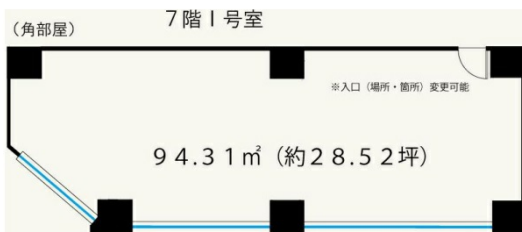

(仮称) 柳下ビルディング 7階28.52坪

神奈川県横浜市中区真砂町3-28

物件MAP

| 賃貸条件 | |
|--------|--|
| 坪数 | 28.52坪 |
| 階数 | 7階 (I) |
| 入居可能日 | |
| ビル情報 | |
| 所在地 | 神奈川県横浜市中区真砂町3-28 |
| 最寄り駅 | JR京浜東北線 関内駅 徒歩1分 JR根岸線 関内駅 徒歩1分 横浜市営地下鉄ブルーライン 関内駅 徒歩1分 みなとみらい線 馬車道駅 徒歩5分 みなとみらい線 日本大通り駅 徒歩5分 |
| エリア | 関内エリア |
| 竣工 | 2024年7月 |
| 耐震 | 新耐震基準 |
| 階数 | 地上9階 |
| 用途 | 事務所 |
| 構造 | RC造 |
| 設備情報 | |
| エレベーター | 1基 |
| 空調 | 個別空調 |
| OAフロア | その他 |
| 基準階天井高 | |
| 光ファイバー | 有り |
| トイレ | 無し |
| セキュリティ | 有り |
| 駐車場 | 無し |