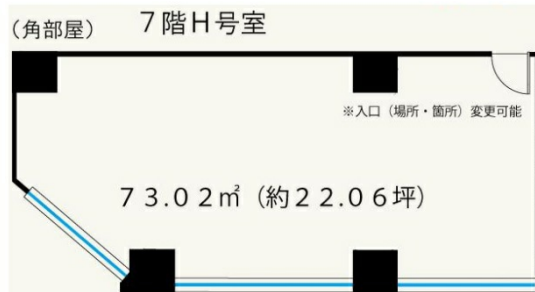

(仮称) 柳下ビルディング 7階22.06坪

神奈川県横浜市中区真砂町3-28

物件MAP

賃貸条件	
坪数	22.06坪
階数	7階 (H)
入居可能日	

ビル情報	
所在地	神奈川県横浜市中区真砂町3-28
最寄り駅	JR京浜東北線 関内駅 徒歩1分 JR根岸線 関内駅 徒歩1分 横浜市営地下鉄ブルーライン 関内駅 徒歩1分 みなとみらい線 馬車道駅 徒歩5分 みなとみらい線 日本大通り駅 徒歩5分
エリア	関内エリア
竣工	2024年7月
耐震	新耐震基準
階数	地上9階
用途	事務所
構造	RC造

設備情報	
エレベーター	1基
空調	個別空調
OAフロア	その他
基準階天井高	
光ファイバー	有り
トイレ	無し
セキュリティ	有り
駐車場	無し

(仮称) 柳下ビルディング 7階22.06坪 神奈川県横浜市中区真砂町3-28

関内エリア (ビルID: 0060136) の賃貸オフィス

貸事務所・レンタルオフィス・オフィス移転ならQuickService

物件詳細はこちらから
0120-55-2620