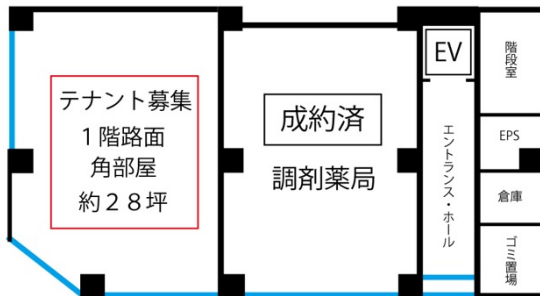

(仮称) 柳下ビルディング 1階28坪

神奈川県横浜市中区真砂町3-28

物件MAP

賃貸条件	
月額賃料	895,000円 (税別)
坪数	28坪
坪単価	31,964円 (税別)
共益費	無し
礼金	2ヶ月
敷金 (保証金)	5000000円
階数	1階
入居可能日	2024年7月

ビル情報	
所在地	神奈川県横浜市中区真砂町3-28
最寄り駅	JR京浜東北線 関内駅 徒歩1分 JR根岸線 関内駅 徒歩1分 横浜市営地下鉄ブルーライン 関内駅 徒歩1分 みなとみらい線 馬車道駅 徒歩5分 みなとみらい線 日本大通り駅 徒歩5分

エリア	関内エリア
竣工	2024年7月
耐震	新耐震基準
階数	地上9階
用途	事務所/店舗
構造	RC造

設備情報	
エレベーター	1基
空調	個別空調
OAフロア	その他
基準階天井高	
光ファイバー	有り
トイレ	無し
セキュリティ	有り
駐車場	無し

事務所移転の簡単検索サイト

Quick Service

クイックサービス

(仮称) 柳下ビルディング 1階28坪 神奈川県横浜市中区真砂町3-28

関内エリア (ビルID: 0060136) の賃貸オフィス