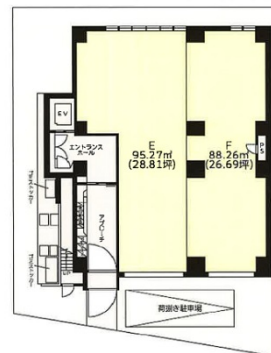

マイシティ厚木中町 1階26.69坪

神奈川県厚木市中町3-18-2

物件MAP

賃貸条件	
月額賃料	427,000円 (税別)
坪数	26.69坪
坪単価	15,999円 (税別)
共益費	無し
礼金	1ヶ月
敷金 (保証金)	6ヶ月
階数	1階 (F)
入居可能日	相談

ビル情報	
所在地	神奈川県厚木市中町3-18-2
最寄り駅	小田急小田原線 本厚木駅 徒歩5分
エリア	その他神奈川
竣工	2023年2月
耐震	新耐震基準
階数	地上9階
用途	事務所/店舗
構造	RC造

設備情報	
エレベーター	1基
空調	
OAフロア	スケルトン
基準階天井高	
光ファイバー	調査中
トイレ	調査中
セキュリティ	調査中
駐車場	無し