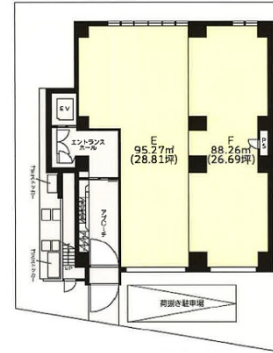

マイシティ厚木中町 1階26.69坪

神奈川県厚木市中町3-18-2

物件MAP

賃貸条件	
月額賃料	427,000円 (税別)
坪数	26.69坪
坪単価	15,999円 (税別)
共益費	無し
礼金	1ヶ月
敷金 (保証金)	6ヶ月
階数	1階 (F)
入居可能日	相談

ビル情報	
所在地	神奈川県厚木市中町3-18-2
最寄り駅	小田急小田原線 本厚木駅 徒歩5分
エリア	その他神奈川
竣工	2023年2月
耐震	新耐震基準
階数	地上9階
用途	事務所/店舗
構造	RC造

設備情報	
エレベーター	1基
空調	
OAフロア	スケルトン
基準階天井高	
光ファイバー	調査中
トイレ	調査中
セキュリティ	調査中
駐車場	無し

事務所移転の簡単検索サイト

Quick Service

クイックサービス

マイシティ厚木中町 1階26.69坪 神奈川県厚木市中町3-18-2

その他神奈川 (ビルID: 0060098) の賃貸オフィス

貸事務所・レンタルオフィス・オフィス移転ならQuickService