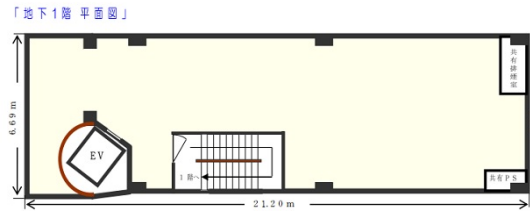

# 八千代ビル 地下1階34.13坪

埼玉県さいたま市大宮区宮町1-41

## 物件MAP

賃貸条件	
月額賃料	511,950円 (税別)
坪数	34.13坪
坪単価	15,000円 (税別)
共益費	61,434円
礼金	1ヶ月
敷金 (保証金)	7ヶ月
階数	B1階
入居可能日	即日

ビル情報	
所在地	埼玉県さいたま市大宮区宮町1-41
最寄り駅	JR京浜東北線 大宮駅 徒歩3分
エリア	大宮駅周辺エリア
竣工	1974年11月
耐震	旧耐震基準
階数	地上8階 地下1階
用途	事務所/店舗
構造	RC造