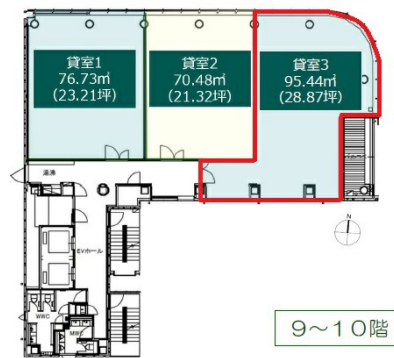

AQUA西本町 9階28.87坪

大阪府大阪市西区阿波座1-32

物件MAP

賃貸条件	
坪数	28.87坪
階数	9階 (3)
入居可能日	
ビル情報	
所在地	大阪府大阪市西区阿波座1-32
最寄り駅	大阪メトロ御堂筋線 本町駅 徒歩3分 大阪メトロ四つ橋線 本町駅 徒歩3分 大阪メトロ中央線 本町駅 徒歩3分 大阪メトロ中央線 阿波座駅 徒歩6分
エリア	西本町エリア
竣工	2023年10月
耐震	新耐震基準
階数	地上11階 地下1階
用途	事務所
構造	S造
設備情報	
エレベーター	2基
空調	
OAフロア	
基準階天井高	
光ファイバー	
トイレ	男女別・室外
セキュリティ	
駐車場	有り