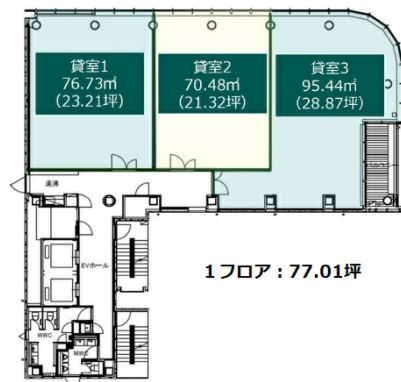

# AQUA西本町 10階23.21坪

大阪府大阪市西区阿波座1-32

## 物件MAP

賃貸条件	
坪数	23.21坪
階数	10階 (1)
入居可能日	

ビル情報	
所在地	大阪府大阪市西区阿波座1-32
最寄り駅	大阪メトロ御堂筋線 本町駅 徒歩3分 大阪メトロ四つ橋線 本町駅 徒歩3分 大阪メトロ中央線 本町駅 徒歩3分 大阪メトロ中央線 阿波座駅 徒歩6分
エリア	西本町エリア
竣工	2023年10月
耐震	新耐震基準
階数	地上11階 地下1階
用途	事務所
構造	S造