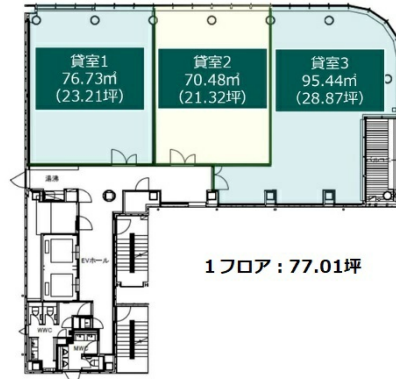

AQUA西本町 10階23.21坪

大阪府大阪市西区阿波座1-32

物件MAP

賃貸条件	
坪数	23.21坪
階数	10階 (1)
入居可能日	
ビル情報	
所在地	大阪府大阪市西区阿波座1-32
最寄り駅	大阪メトロ御堂筋線 本町駅 徒歩3分 大阪メトロ四つ橋線 本町駅 徒歩3分 大阪メトロ中央線 本町駅 徒歩3分 大阪メトロ中央線 阿波座駅 徒歩6分
エリア	西本町エリア
竣工	2023年10月
耐震	新耐震基準
階数	地上11階 地下1階
用途	事務所
構造	S造
設備情報	
エレベーター	2基
空調	
OAフロア	
基準階天井高	
光ファイバー	
トイレ	男女別・室外
セキュリティ	
駐車場	有り

事務所移転の簡単検索サイト

Quick Service

クイックサービス

AQUA西本町 10階23.21坪 大阪府大阪市西区阿波座1-32

西本町エリア (ビルID : 0060051) の賃貸オフィス

貸事務所・レンタルオフィス・オフィス移転なら**QuickService**

物件詳細はこちらから

 **0120-55-2620**