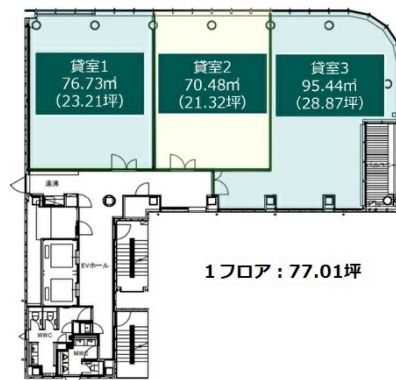

AQUA西本町 8階77.01坪

大阪府大阪市西区阿波座1-32

物件MAP

賃貸条件	
月額賃料	相談
坪数	77.01坪
坪単価	相談
共益費	相談
礼金	無し
敷金 (保証金)	12ヶ月
階数	8階 (ワンフロア)
入居可能日	即日
ビル情報	
所在地	大阪府大阪市西区阿波座1-32
最寄り駅	大阪メトロ御堂筋線 本町駅 徒歩3分 大阪メトロ四つ橋線 本町駅 徒歩3分 大阪メトロ中央線 本町駅 徒歩3分 大阪メトロ中央線 阿波座駅 徒歩6分
エリア	西本町エリア
竣工	2023年10月
耐震	新耐震基準
階数	地上11階 地下1階
用途	事務所
構造	S造
設備情報	
エレベーター	2基
空調	
OAフロア	
基準階天井高	
光ファイバー	
トイレ	男女別・室外
セキュリティ	
駐車場	有り