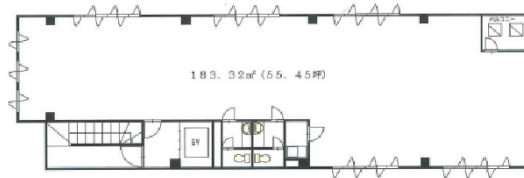

AK BLD. XI 2階55.45坪

千葉県柏市柏3-10-29

物件MAP

賃貸条件	
坪数	55.45坪
階数	2階
入居可能日	
ビル情報	
所在地	千葉県柏市柏3-10-29
最寄り駅	JR常磐線 柏駅 徒歩7分 東武野田線 柏駅 徒歩7分
エリア	その他千葉
竣工	1990年4月
耐震	新耐震基準
階数	地上6階
用途	事務所/店舗
構造	S造
設備情報	
エレベーター	1基
空調	個別空調
OAフロア	タイルカーペット
基準階天井高	
光ファイバー	有り
トイレ	男女別・室内
セキュリティ	無し
駐車場	無し