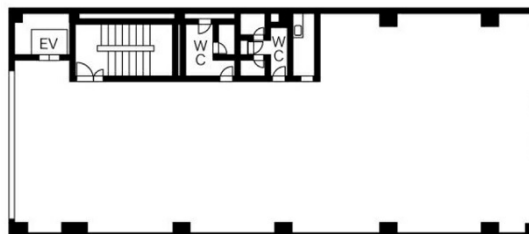

## 物件MAP

| 賃貸条件     |               |
|----------|---------------|
| 月額賃料     | 705,480円 (税別) |
| 坪数       | 58.79坪        |
| 坪単価      | 12,000円 (税別)  |
| 共益費      | 賃料に含む         |
| 礼金       | 無し            |
| 敷金 (保証金) | 8ヶ月           |
| 階数       | 2階 (1フロア)     |
| 入居可能日    | 即日            |