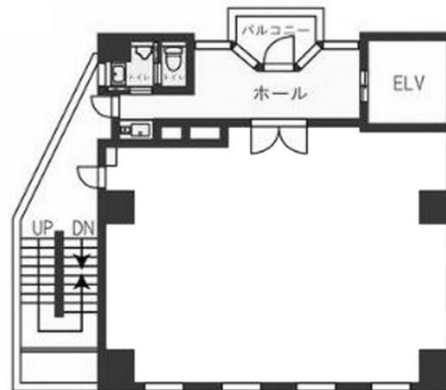

Nビル 1階27.62坪

東京都多摩市一ノ宮4-1-1

物件MAP

賃貸条件	
月額賃料	275,000円 (税別)
坪数	27.62坪
坪単価	9,957円 (税別)
共益費	賃料に含む
礼金	1ヶ月
敷金 (保証金)	6ヶ月
階数	1階
入居可能日	相談

ビル情報	
所在地	東京都多摩市一ノ宮4-1-1
最寄り駅	京王京王線 聖蹟桜ヶ丘駅 徒歩6分
エリア	その他東京
竣工	要確認
耐震	調査中
階数	
用途	事務所/店舗
構造	調査中

設備情報	
エレベーター	
空調	
OAフロア	
基準階天井高	
光ファイバー	
トイレ	
セキュリティ	
駐車場	